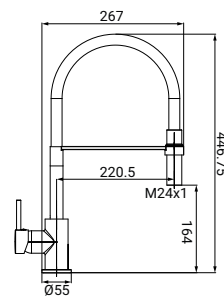

SCARUB0808TO

miscelatore monocomando livello bocca alta, doccetta monogetto orientabile in ottone, finitura cromo, tubo in gomma tortora, leva in metallo, con chiave di smontaggio aeratore inclusa, cartuccia a dischi ceramici Ø 35 mm, flessibili inox 3/8F, lunghezza 40 cm, set di fissaggio rapido

Sink mixer, high spout, 1 spray brass swivel hand shower, chrome finish, dove-grey rubber hose, metal lever, mousseur key included, Ø 35 mm ceramic disc cartridge, 3/8F stainless steel flexible hoses 40 cm, rapid assembly kit

Spültischarmatur mit hohem Auslauf, Chromoberfläche, schwenkbare Spül-brause aus Messing, 1 Strahlart, taubengrauer Gummischlauch, Hebel aus Metall, Wasse-rhahn Belüfter Schlüssel Einschließlich, Ø 35 mm Keramikkartusche, mit flexiblen Anschluss-schläuchen 3/8F 40 cm aus Edelstahl, mit Schnellmontage-System

Mitigeur evier chromé, bec haut, douchette réglable à 1 jet en laiton, tuyau en gomme gris tourterelle, poignée en métal, clé d'aérateur inclus, cartouche céramique Ø 35 mm, flexibles en acier inox 3/8F 40 cm, avec système de montage rapide