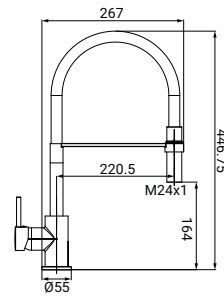

SCARUB0703NE

miscelatore monocomando livello bocca alta, doccetta monogetto orientabile in ottone, finitura cromo, tubo in gomma nero, leva in metallo, con chiave di smontaggio aeratore inclusa, cartuccia a dischi ceramici Ø 35 mm, flessibili inox 3/8F, lunghezza 40 cm, set di fissaggio rapido

Sink mixer, high spout, 1 spray brass swivel hand shower, chrome finish, black rubber hose, metal lever, mousseur key included, Ø 35 mm ceramic disc cartridge, 3/8F stainless steel flexible hoses 40 cm, rapid assembly kit

Mitigeur evier chromé, bec haut, douchette réglable à 1 jet en laiton, tuyau en gomme noir, poignée en métal, clé d'aérateur inclus, cartouche céramique Ø 35 mm, flexibles en acier inox 3/8F 40 cm, avec système de montage rapide