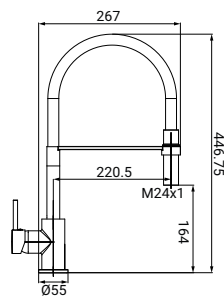

SCARUB0867GR

miscelatore monocomando livello bocca alta, doccetta monogetto orientabile in ottone, finitura cromo, tubo in gomma grigio, leva in metallo, con chiave di smontaggio aeratore inclusa, cartuccia a dischi ceramici Ø 35 mm, flessibili inox 3/8F, lunghezza 40 cm, set di fissaggio rapido

Sink mixer, high spout, 1 spray brass swivel hand shower, chrome finish, grey rubber hose, metal lever, mousseur key included, Ø 35 mm ceramic disc cartridge, 3/8F stainless steel flexible hoses 40 cm, rapid assembly kit

Spültischarmatur mit hohem Auslauf, Chromoberfläche, schwenkbare Spül-brause aus Messing, 1 Strahlart, grauer Gummischlauch, Hebel aus Metall, Wasse-rhahn Belüfter Schlüssel Einschließlich, Ø 35 mm Keramikkartusche, mit flexiblen Anschluss-schläuchen 3/8F 40 cm aus Edelstahl, mit Schnellmontage-System

Mitigeur evier chromé, bec haut, douchette réglable à 1 jet en laiton, tuyau en gomme gris, poignée en métal, clé d'aérateur inclus, cartouche céramique Ø 35 mm, flexibles en acier inox 3/8F 40 cm, avec système de montage rapide