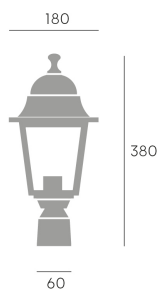

Old

TESTA-PALO PICCOLO Ø60 E27

APPLICAZIONE: PALO

601/06

EAN: 8020588115875

COLORE: NERO

CL I IP43 IK07

CE EN 60598-1, EN 60598-2-1

CARATTERISTICHE ILLUMINOTECNICHE

Fonte luminosa	E27
Dim. massime lampada	170 mm
Illuminazione	DIFFUSA

CARATTERISTICHE GENERALI

Materiale struttura	ALLUMINIO PRESSOFUSO
Materiale diffusore	VETRO
Finitura diffusore	TRASPARENTE
Peso netto	1.04 Kg.