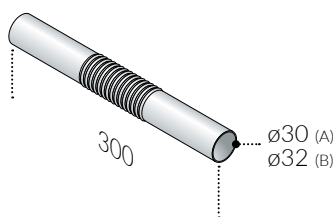

misure confezione cls. prezzo

A. **92.300.4** L.300 × ø26 10×bag 08 564

Tubo eccentrico in ottone cromato

- L. 300
- ø26

B. **92.304.5** L.300 × ø30 10×bag 08 565

- ø30

C. **92.300.5** L.300 × ø32 10×bag 08 566

- ø32

A. **85.254.5** L.250 × ø30 10×bag 08 567

Tubo pieghevole in rame cromato

- L. 250
- ø30

B. **85.250.5** L.250 × ø32 10×bag 08 568

- ø32

A. **85.304.5** L.300 × ø30 10×bag 08 569

- L. 300
- ø30

B. **85.300.5** L.300 × ø32 10×bag 08 570

- ø32

A. **187.250.5** L.250 × ø32 10×bag 08 571

Curva orlata in ottone cromato

- L. 250
- 1"¼ × ø32

B. **187.300.5** L.300 × ø32 10×bag 08 572

- L. 300

A. **187.259.5** L.250 × ø32 5×box / 50 (C) 08 573

Curva orlata in ottone cromato

- L. 230
- 1"¼ × ø32
- con aeratore anti-svuotamento