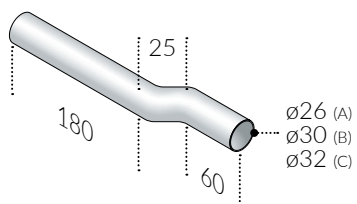

misure confezione cls. prezzo

A. **92.300.4** L.300 × ø26 10×bag 08 564

Tubo eccentrico in ottone cromato

- L. 300
- ø26

B. **92.304.5** L.300 × ø30 10×bag 08 565

- ø30

C. **92.300.5** L.300 × ø32 10×bag 08 566

- ø32

A. **85.254.5** L.250 × ø30 10×bag 08 567

Tubo pieghevole in rame cromato

- L. 250
- ø30

B. **85.250.5** L.250 × ø32 10×bag 08 568

- ø32

A. **85.304.5** L.300 × ø30 10×bag 08 569

- L. 300
- ø30

B. **85.300.5** L.300 × ø32 10×bag 08 570

- ø32

A. **187.250.5** L.250 × ø32 10×bag 08 571

Curva orlata in ottone cromato

- L. 250
- 1"¼ × ø32

B. **187.300.5** L.300 × ø32 10×bag 08 572

- L. 300

A. **187.259.5** L.250 × ø32 5×box / 50 (C) 08 573

Curva orlata in ottone cromato

- L. 230
- 1"¼ × ø32
- con aeratore anti-svuotamento