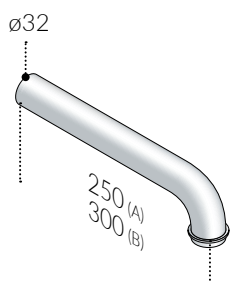

misure confezione cls. prezzo

A. **92.300.4** L.300 × ø26 10×bag 08 564

Tubo eccentrico in ottone cromato

- L. 300
- ø26

B. **92.304.5** L.300 × ø30 10×bag 08 565

- ø30

C. **92.300.5** L.300 × ø32 10×bag 08 566

- ø32

A. **85.254.5** L.250 × ø30 10×bag 08 567

Tubo pieghevole in rame cromato

- L. 250
- ø30

B. **85.250.5** L.250 × ø32 10×bag 08 568

- ø32

A. **85.304.5** L.300 × ø30 10×bag 08 569

- L. 300
- ø30

B. **85.300.5** L.300 × ø32 10×bag 08 570

- ø32

A. **187.250.5** L.250 × ø32 10×bag 08 571

Curva orlata in ottone cromato

- L. 250
- 1"¼ × ø32

B. **187.300.5** L.300 × ø32 10×bag 08 572

- L. 300

A. **187.259.5** L.250 × ø32 5×box / 50 (C) 08 573

Curva orlata in ottone cromato

- L. 230
- 1"¼ × ø32
- con aeratore anti-svuotamento