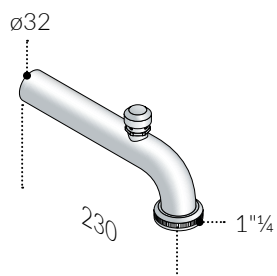

misure confezione cls. prezzo

A. **92.300.4** L.300 × ø26 10×bag 08 564

Tubo eccentrico in ottone cromato

- L. 300
- ø26

B. **92.304.5** L.300 × ø30 10×bag 08 565

- ø30

C. **92.300.5** L.300 × ø32 10×bag 08 566

- ø32

A. **85.254.5** L.250 × ø30 10×bag 08 567

Tubo pieghevole in rame cromato

- L. 250
- ø30

B. **85.250.5** L.250 × ø32 10×bag 08 568

- ø32

A. **85.304.5** L.300 × ø30 10×bag 08 569

- L. 300
- ø30

B. **85.300.5** L.300 × ø32 10×bag 08 570

- ø32

A. **187.250.5** L.250 × ø32 10×bag 08 571

Curva orlata in ottone cromato

- L. 250
- 1"¼ × ø32

B. **187.300.5** L.300 × ø32 10×bag 08 572

- L. 300

A. **187.259.5** L.250 × ø32 5×box / 50 (C) 08 573

Curva orlata in ottone cromato

- L. 230
- 1"¼ × ø32
- con aeratore anti-svuotamento