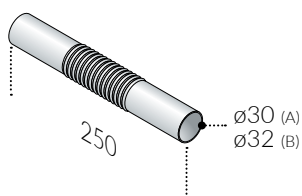

misure confezione cls. prezzo

A. **92.300.4** L.300 × ø26 10×bag 08 564

Tubo eccentrico in ottone cromato

- L. 300
- ø26

B. **92.304.5** L.300 × ø30 10×bag 08 565

- ø30

C. **92.300.5** L.300 × ø32 10×bag 08 566

- ø32

A. **85.254.5** L.250 × ø30 10×bag 08 567

Tubo pieghevole in rame cromato

- L. 250
- ø30

B. **85.250.5** L.250 × ø32 10×bag 08 568

- ø32

A. **85.304.5** L.300 × ø30 10×bag 08 569

- L. 300
- ø30

B. **85.300.5** L.300 × ø32 10×bag 08 570

- ø32

A. **187.250.5** L.250 × ø32 10×bag 08 571

Curva orlata in ottone cromato

- L. 250
- 1"¼ × ø32

B. **187.300.5** L.300 × ø32 10×bag 08 572

- L. 300

A. **187.259.5** L.250 × ø32 5×box / 50 (C) 08 573

Curva orlata in ottone cromato

- L. 230
- 1"¼ × ø32
- con aeratore anti-svuotamento