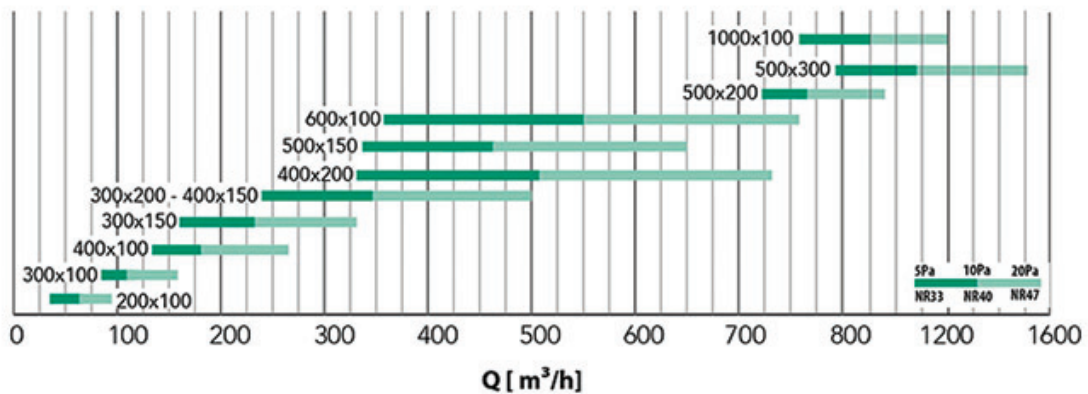

DIMENSIONI:

CODICE	DIMENSIONI ESTERNE [mm]	COLLO POSTERIORE [mm]	FORO INSTALLAZIONE [mm]	PROFONDITÀ COLLO POSTERIORE [mm]
WB11161530	232 x 132	190 x 90	200 x 100	26
WB11161535	332 x 132	290 x 90	300 x 100	26
WB11161540	432 x 132	390 x 90	400 x 100	26
PWC100024	632 x 132	590 x 90	600 x 100	26
PWC100025	1032 x 132	990 x 90	1000 x 100	26
WB11161542	332 x 182	290 x 140	300 x 150	26
WB11161545	332 x 232	290 x 190	300 x 200	26
WB11161549	432 x 182	390 x 140	400 x 150	26
WB11161550	432 x 232	390 x 190	400 x 200	26
WB11161552	532 x 182	490 x 140	500 x 150	26
WB11161554	532 x 232	490 x 190	500 x 200	26
WB11161555	532 x 332	490 x 290	500 x 300	26

SELEZIONE RAPIDA PORTATA D'ARIA