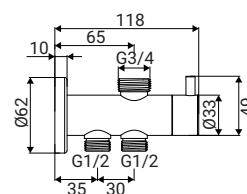

Deviatore universale BLIACC0134NE

Deviatore, realizzato in ottone, finitura nero opaco, con rosetta coprimuro, attacchi universali da 3/4 x 1/2 x 1/2 M
 Brass diverter, matt black finish, with wall escutcheon, universal connectors 3/4 x 1/2 x 1/2 M
 Umsteller aus Messing, Ausführung schwarz, mit Rosette, mit universellem Anschluss 3/4 x 1/2 x 1/2 M
 Inverseur en laiton, finition noir, avec rosaces, avec raccords universels 3/4 x 1/2 x 1/2 M

Deviatore universale BLIACC0135DV

Deviatore, realizzato in ottone, finitura cromo, con rosetta coprimuro, attacchi universali da 3/4 x 1/2 x 1/2 M
 Brass diverter, chrome finish, with wall escutcheon, universal connectors 3/4 x 1/2 x 1/2 M
 Umsteller aus Messing, Chromoberfläche, mit Rosette, mit universellem Anschluss 3/4 x 1/2 x 1/2 M
 Inverseur en laiton, finition chromé, avec rosaces, avec raccords universels 3/4 x 1/2 x 1/2 M