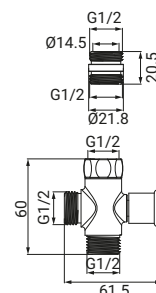

Deviatore universale BLIACC0111DV

Deviatore universale, ottone cromato, con riduttore M/F e leva a disco ceramico
 Universal diverter, chromed brass, with M/F adaptor and lever with ceramic disc
 Universeller Umsteller aus Messing, Chromoberfläche, mit M/F-Adapter und Hebel mit Keramikrolle
 Inverseur universel en laiton chromé, avec adaptateur M/F et poignée avec disque ceramique

Deviatore universale BLIACC0134NE

Deviatore, realizzato in ottone, finitura nero opaco, con rosetta coprimuro, attacchi universali da 3/4 x 1/2 x 1/2 M
 Brass diverter, matt black finish, with wall escutcheon, universal connectors 3/4 x 1/2 x 1/2 M
 Umsteller aus Messing, Ausführung schwarz, mit Rosette, mit universellem Anschluss 3/4 x 1/2 x 1/2 M
 Inverseur en laiton, finition noir, avec rosaces, avec raccords universels 3/4 x 1/2 x 1/2 M

Deviatore universale BLIACC0135DV

Deviatore, realizzato in ottone, finitura cromo, con rosetta coprimuro, attacchi universali da 3/4 x 1/2 x 1/2 M
 Brass diverter, chrome finish, with wall escutcheon, universal connectors 3/4 x 1/2 x 1/2 M
 Umsteller aus Messing, Chromoberfläche, mit Rosette, mit universellem Anschluss 3/4 x 1/2 x 1/2 M
 Inverseur en laiton, finition chromé, avec rosaces, avec raccords universels 3/4 x 1/2 x 1/2 M