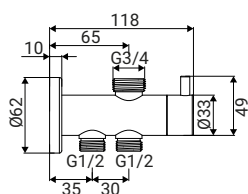

Deviatore universale BLIACC0134NE

Deviatore, realizzato in ottone, finitura nero opaco, con rosetta coprimuro, attacchi universali da 3/4 x 1/2 x 1/2 M
 Brass diverter, matt black finish, with wall escutcheon, universal connectors 3/4 x 1/2 x 1/2 M
 Umsteller aus Messing, Ausführung schwarz, mit Rosette, mit universellem Anschluss 3/4 x 1/2 x 1/2 M
 Inverseur en laiton, finition noir, avec rosaces, avec raccords universels 3/4 x 1/2 x 1/2 M

Deviatore universale BLIACC0135DV

Deviatore, realizzato in ottone, finitura cromo, con rosetta coprimuro, attacchi universali da 3/4 x 1/2 x 1/2 M
 Brass diverter, chrome finish, with wall escutcheon, universal connectors 3/4 x 1/2 x 1/2 M
 Umsteller aus Messing, Chromoberfläche, mit Rosette, mit universellem Anschluss 3/4 x 1/2 x 1/2 M
 Inverseur en laiton, finition chromé, avec rosaces, avec raccords universels 3/4 x 1/2 x 1/2 M