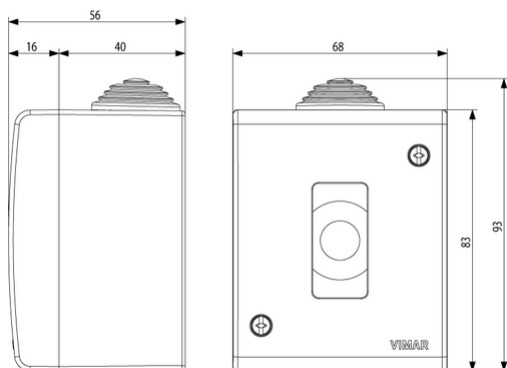

Contenitore da parete IP40 per apparecchi 1 modulo standard 8000, grigio

Stato prodotto

3 - Prod. gestito

Q.tà minima ordine

75 NR

Disegni

Vista ingombri

Vista posteriore

Classe: Supporto/fissaggio per pareti coibentate

Materiale: Plastica

Superficie di fissaggio: Altro

Con materiali di riempimento e isolanti: Sì

Imballi

8 007352 006737

8007352006737

Qtà 1 NR
Dim 6,8x9,3x5,6 [cm]
Peso 66,47 [g]

8 007352 095830

8007352095830

Qtà 5 NR
Dim 34,1x9,4x5,7 [cm]
Peso 330,33 [g]

8 007352 115767

8007352115767

Qtà 75 NR
Dim 38,5x29x30 [cm]
Peso 5.470,27 [g]

Legal

Vimar si riserva il diritto di modificare in ogni momento e senza preavviso le caratteristiche dei prodotti riportati. L'installazione deve essere effettuata da personale qualificato con l'osservanza delle disposizioni regolanti l'installazione del materiale elettrico in vigore nel paese dove i prodotti sono installati. Per le condizioni di utilizzo delle informazioni presenti sulla scheda prodotto vedere [Condizioni di utilizzo](#).