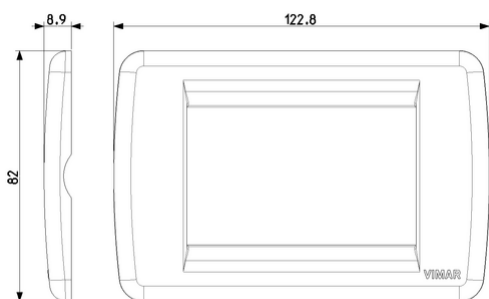

## Disegni

Vista ingombri

Vista posteriore

Vista 3D

**Tipo di fissaggio:** Fissaggio a morsetto

**Larghezza:** 122,80 mm

**Altezza:** 82,00 mm

**Profondità:** 8,900 mm

**Larghezza di montaggio:** 122,80 mm

**Altezza della parte incassata:** 82,00 mm

**Diametro del foro (apertura):** 0,00 mm

## Imballi

8007352093256

**Qtà** 1 NR  
**Dim** 12,3x8,2x0,9 [cm]  
**Peso** 15,64 [g]

8007352093263

**Qtà** 10 NR  
**Dim** 14,1x9,8x9,9 [cm]  
**Peso** 205,42 [g]

8007352263338

**Qtà** 480 NR  
**Dim** 59x39x31,5 [cm]  
**Peso** 10.700 [g]

8007352587434

**Qtà** 3.840 NR  
**Dim** 120x80x105 [cm]  
**Peso** 92.594 [g]