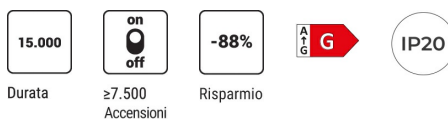

FARETTO SPOT • LX60-065330

LEXAR

5W (40W) • 350 Lm • 3000K • GU5.3

Caratteristiche generali

General characteristics / Caractéristiques générales / Obecné vlastnosti / Allgemeine Merkmale / Características generales / Geniká charaktistiká