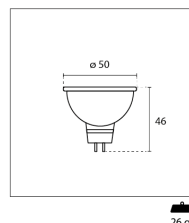

FARETTO SPOT • LX60-065330

LEXAR

5W (40W) • 350 Lm • 3000K • GU5.3

Caratteristiche generali

General characteristics / Caractéristiques générales / Obecné vlastnosti / Allgemeine Merkmale / Características generales / Geniká charaktistiká

Codice Articolo LX60-065330
Item number / Code de l'article / Kód položky / Artikelcode / Código del artículo / Kodikós stoicheíou

Codice EAN 9090171001259
EAN code / Code EAN / Kód EAN / EAN-Code / Código EAN / Kodikós EAN

Tecnologia LED
Technology / Technologie / Technologie / Technologie / Tecnología / Tecnología

Tipologia SORGENTE
Type / Type / Typ / Typ / Tipo / Týpos

Famiglia FARETTO SPOT
Family / Famille / Rodina / Familie / Família / Oikogéneia

Linea LEXAR
Line / Ligne / Řádek / Linie / Línea / Grammí

Dimensioni

Dimensions and weight / Dimensions et poids / Rozměry a hmotnost / Abmessungen und Gewicht / Dimensiones y peso / Diastáseis kai város

Diametro 50 mm
Diameter / Diamètre / Průměr / Durchmesser / Diámetro / Diámetros

Spessore 46 mm
Thickness / Épaisseur / Tloušťka / Dicke / Espesor / Páchos

Peso netto 26 gr
Net weight / Poids net / Čistá hmotnost / Nettogewicht / Peso neto / Katharó város

Imballo

Packing / Emballage / Obal / Verpackung / Embalaje / Syskevasia

Inner Carton 10 pz
Inner Carton / Carton Intérieur / Vnitřní karton / Innerer Karton / Caja de cartón interior / Eseterikó koutí

Master carton 50 pz
Master Carton / Maître Carton / Vnější karton / Vorlagenkarton / Master Carton / Κύριο κουτί

Peso lordo 36 gr
Gross weight / Poids Brut / Hrubá hmotnost / Bruttogewicht / Peso bruto / Meiktó város

Confezione Color Box
Package / Emballage / Balík / Paket / Paquete / Pakéto

Caratteristiche tecniche

Technical features / Caractéristiques techniques / Technické vlastnosti / Technische Merkmale / Características técnicas / Technická charaktistiká

Attacco lampada GU5.3
Lamp connection / Connexion de la lampe / Připojení lampy / Lampenanschluss / Conexión de la lámpara / Σύνδεσι λμπτήρα

Potenza effettiva 5W
Effective power / Puissance effective / Efektivní výkon / Wirkleistung / Poder efectivo / Αποτελεσματική ισχύς

Potenza equivalente 40W
Equivalent power / Puissance équivalente / Ekvivalentní výkon / Äquivalente Leistung / Potencia equivalente / Ισοδύναμη ισχύς

Flusso Luminoso Output 350 Lm
Output luminous flux / Flux lumineux de sortie / Výstupní světelný tok / Ausgangslichtstrom / Flujo luminoso de salida / Κίμενετι φέυνάραμ

Colore luce 3000K
Light color / Couleur claire / Barva světle / Helle Farbe / Color claro / Χρόμα φός

Apertura fascio 60°
Beam opening / Ouverture du faisceau / Úhel vyzařování / Balkenöffnung / Apertura de la viga / Άνοιγμα δοκών

Resa cromatica (CRI) 80
Color rendition (CRI) / Rendu des couleurs (Cri) / Ztvárnění barev (CRI) / Farbwiedergabe (CRI) / Rendimiento de color (CRI) / Παράδοσι χρομάτων (CRI)

Dimmerabile N
Dimmable / Dimmable / Strmívatelné / Dimmbare / Regulable / Με ροοστάτι

Voltaggio 12-12 V AC/DC
Voltage / Tension / Napětí / Spannung / Voltaje / Τάση

Altre caratteristiche