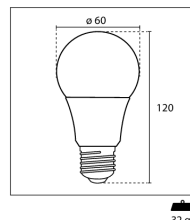

Caratteristiche generali

General characteristics / Caractéristiques générales / Obecné vlastnosti / Allgemeine Merkmale / Características generales / Geniká charakteristiká

Codice Articolo HR80G3SP-112740

Item number / Code de l'article / Kód položky / Artikelcode / Código del artículo / Kodikós stoicheiou

Codice EAN 9090171025262

EAN code / Code EAN / Kód EAN / EAN-Code / Código EAN / Kodikós EAN

Tecnologia LED

Technology / Technologie / Technologie / Technologie / Tecnologia / Technologija

Tipologia SORGENTE

Type / Type / Typ / Tipo / Týpos

Famiglia SPECIALE

Family / Famille / Rodina / Familie / Família / Oikogéneia

Linea SENSOR

Line / Ligne / Řádek / Linie / Línea / Grammí

Dimensioni

Dimensions and weight / Dimensions et poids / Rozměry a hmotnost / Abmessungen und Gewicht / Dimensiones y peso / Διαστάσεις και βάρος

Diametro 60 mm

Diameter / Diamètre / Průměr / Durchmesser / Diámetro / Διαμέτρος

Spessore 120 mm

Thickness / Épaisseur / Tloušťka / Dicke / Espesor / Πάχος

Peso netto 32 gr

Net weight / Poids net / Čistá hmotnost / Nettogewicht / Peso neto / Καθαρό βάρος

Imballo

Packing / Emballage / Obal / Verpackung / Embalaje / Syskevasia

Inner Carton 6 pz

Inner Carton / Carton Intérieur / Vnitřní karton / Innerer Karton / Caja de cartón interior / Εσωτερικό κουτί

Master carton 24 pz

Master Carton / Maître Carton / Vnější karton / Vorlagenkarton / Master Carton / Κύριο κουτί

Peso lordo 48 gr

Gross weight / Poids Brut / Hrubá hmotnost / Bruttogewicht / Peso bruto / Μεϊκτό βάρος

Confezione Color Box

Package / Emballage / Balík / Paket / Paquete / Πακέτο

Caratteristiche tecniche

Technical features / Caractéristiques techniques / Technické vlastnosti / Technische Merkmale / Características técnicas / Techniká charakteristiká

Attacco lampada E27

Lamp connection / Connexion de la lampe / Připojení lampy / Lampenanschluss / Conexión de la lámpara / Σύνδεση λαμπτήρα

Potenza effettiva 11W

Effective power / Puissance effective / Efektivní výkon / Wirkleistung / Poder efectivo / Αποτελεσματική ισχύς

Potenza equivalente 75W

Equivalent power / Puissance équivalente / Ekvivalentní výkon / Äquivalente Leistung / Potencia equivalente / Ισοδύναμη ισχύς

Flusso Luminoso Output 1055 Lm

Output luminous flux / Flux lumineux de sortie / Výstupní světelný tok / Ausgangslichtstrom / Flujo luminoso de salida / Κιμενετή φέυνάραμ

Colore luce 4000K

Light color / Couleur claire / Barva světa / Helle Farbe / Color claro / Χρόμα φός

Apertura fascio 200°

Beam opening / Ouverture du faisceau / Úhel vyzařování / Balkenöffnung / Apertura de la viga / Ανοίγμα δόκων

Resa cromatica (CRI) 80

Color rendition (CRI) / Rendu des couleurs (Cri) / Ztvárnění barev (CRI) / Farbwiedergabe (CRI) / Rendimiento de color (CRI) / Παράδοσι χρομάτων (CRI)

Dimmerabile N

Dimmable / Dimmable / Strívatelné / Dimmbare / Regulable / Με ροοστάτι

Voltaggio 220-240 V/AC

Voltage / Tension / Napětí / Spannung / Voltaje / Τάση

Altre caratteristiche