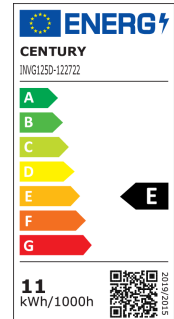

GLOBO • INVG125D-122722

INCANTO Epoca

11W (85W) • 1350 Lm • 2200K • E27

Durata

≥10.000
Accensioni

Risparmio

Caratteristiche generali

General characteristics / Caractéristiques générales / Obecné vlastnosti / Allgemeine Merkmale / Características generales / Geniká charaktiristiká

Caratteristiche tecniche

Technical features / Caractéristiques techniques / Technické vlastnosti / Technische Merkmale / Características técnicas / Τεχνικά χαρακτηριστικά

Attacco lampada E27
Lamp connection / Connexion de la lampe / Připojení lampy / Lampenanschluss / Conexión de la lámpara / Σύνδεση λαμπτήρα**Potenza effettiva** 11W
Effective power / Puissance effective / Efektivní výkon / Wirkleistung / Poder efectivo / Αποτελεσματική ισχύς**Potenza equivalente** 85W
Equivalent power / Puissance équivalente / Ekvivalentní výkon / Äquivalente Leistung / Potencia equivalente / Ισοδύναμη ισχύς**Flusso Luminoso Output** 1350 Lm
Output luminous flux / Flux lumineux de sortie / Výstupní světelný tok / Ausgangslichtstrom / Flujo luminoso de salida / Κιμενετί φένογάρμ**Colore luce** 2200K
Light color / Couleur claire / Barva světle / Helle Farbe / Color claro / Χρόμα φός**Apertura fascio** 330°
Beam opening / Ouverture du faisceau / Úhel vyzařování / Balkenöffnung / Apertura de la viga / Άνοιγμα δοκών**Resa cromatica (CRI)** 80
Color rendition (CRI) / Rendu des couleurs (Cri) / Ztvárnění barev (CRI) / Farbwiedergabe (CRI) / Rendimiento de color (CRI) / Παράδοσι χρωμάτων (CRI)**Dimmerabile** S
Dimmable / Dimmable / Strívatelné / Dimmbare / Regulable / Με ροοστάτι**Voltaggio** 220-240 V/AC
Voltage / Tension / Napětí / Spannung / Voltaje / Τάση