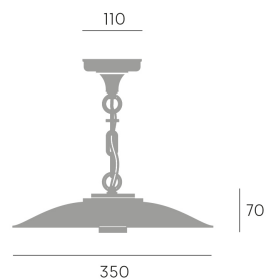

Antique

SOSPENSIONE GRANDE E27

APPLICAZIONE: SOFFITTO

213/16

EAN: 8020588742002

COLORE: GRAFITE

CL I IP43 IK07

CE EN 60598-1, EN 60598-2-1

CARATTERISTICHE ILLUMINOTECNICHE

Fonte luminosa	E27
Illuminazione	DIFFUSA

CARATTERISTICHE GENERALI

Materiale struttura	ALLUMINIO PRESSOFUSO
Peso netto	0.8 Kg.

CARATTERISTICHE ELETTRICHE

Alimentazione	220-240V
---------------	----------