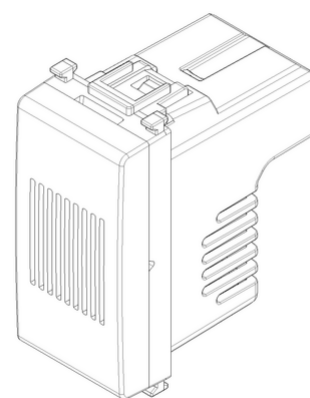

Vista 3D

Marchi

00. Marcatura CE - UE

99. Direttiva RAEE ([download](#))