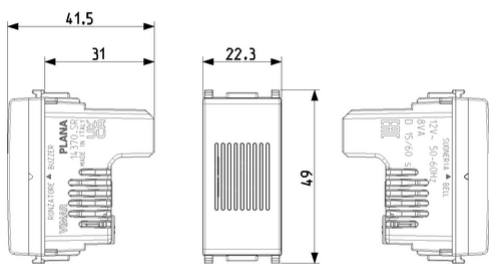

Stato prodotto

3 - Prod. gestito

Q.tà minima ordine

10 NR

Istruzioni, Manuali, Documentazione

- [Foglio istruzioni multilingua \(711 kb\)](#)

Disegni

Vista ingombri

Colore del corpo: Bianco

Materiale del corpo: Plastica

Tensione nominale: 12,00 - 12,01 V

Tipo di corrente: AC

Batteria incorporata: No

Wireless: No

Grado di protezione (IP): IP40

Tipo di montaggio: Incassato

Larghezza: 22,30 mm

Altezza: 49,00 mm

Profondità: 41,50 mm

Imballi

8007352739673

Qtà 1 NR
Dim 4,6x2,7x5,6 [cm]
Peso 43,6 [g]

8007352739680

Qtà 10 NR
Dim 14,8x10x6,8 [cm]
Peso 480 [g]

8007352739697

Qtà 120 NR
Dim 31x22x21 [cm]
Peso 6.010 [g]

Legal

Vimar si riserva il diritto di modificare in ogni momento e senza preavviso le caratteristiche dei prodotti riportati. L'installazione deve essere effettuata da personale qualificato con l'osservanza delle disposizioni regolanti l'installazione del materiale elettrico in vigore nel paese dove i prodotti sono installati. Per le condizioni di utilizzo delle informazioni presenti sulla scheda prodotto vedere [Condizioni di utilizzo](#).