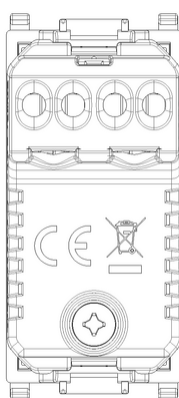

Stato prodotto

3 - Prod. gestito

Q.tà minima ordine

10 NR

Istruzioni, Manuali, Documentazione

- [Foglio istruzioni multilingua \(711 kb\)](#)

Disegni

Vista ingombri

Colore del corpo: Bianco

Materiale del corpo: Plastica

Tensione nominale: 12,00 - 12,01 V

Tipo di corrente: AC

Batteria incorporata: No

Wireless: No

Grado di protezione (IP): IP40

Tipo di montaggio: Incassato

Larghezza: 22,30 mm

Altezza: 49,00 mm

Profondità: 41,50 mm

Imballi

8007352739673

Qtà 1 NR
Dim 4,6x2,7x5,6 [cm]
Peso 43,6 [g]

8007352739680

Qtà 10 NR
Dim 14,8x10x6,8 [cm]
Peso 480 [g]

8007352739697

Qtà 120 NR
Dim 31x22x21 [cm]
Peso 6.010 [g]

Legal

Vimar si riserva il diritto di modificare in ogni momento e senza preavviso le caratteristiche dei prodotti riportati. L'installazione deve essere effettuata da personale qualificato con l'osservanza delle disposizioni regolanti l'installazione del materiale elettrico in vigore nel paese dove i prodotti sono installati. Per le condizioni di utilizzo delle informazioni presenti sulla scheda prodotto vedere [Condizioni di utilizzo](#).