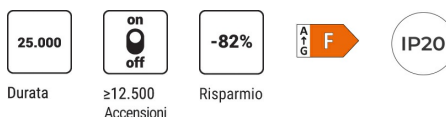

# GLOBO • HR80G120-202740 HARMONY

20W (120W) • 2100 Lm • 4000K • E27