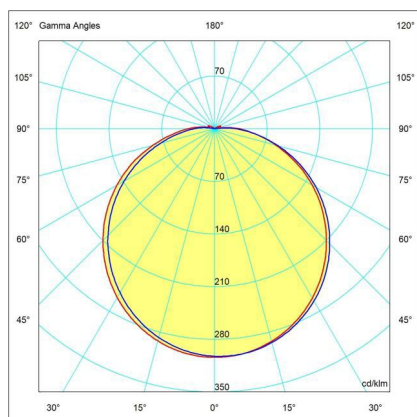

Garanzia	3 Anni
Bordo mare	✓
Protezione da agenti esterni	IP65
Protezione da urti	IK08
Rischio fotobiologico	RG0
Indice Resa Cromatica	CRI ≥80
Step Mac Adam	2
Colore	Bianco
Dimensioni	Ø221x72 mm
Potenza	20 W
Alimentazione	220-240V 50/60Hz
Output apparecchio	1500 lm
Sorgente luminosa	Led 3000 K
Confezione	1
Classe isolamento	II