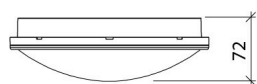

BELLATRIX
400-0724184B

marecoluce

CONNECTED
LIGHT

Plafoniera per installazione a parete o soffitto in materiale plastico con fissaggio tramite staffa metallica. Fondello e cornice in policarbonato bianco, diffusore in policarbonato traslucido stabilizzato ai raggi UV, staffa di fissaggio in lamiera zincata. Diffusore sigillato al fondello, driver integrato, predisposta per canalizzazione esterna.

Garanzia	3 Anni
Bordo mare	✓
Protezione da agenti esterni	IP65
Protezione da urti	IK08
Rischio fotobiologico	RG0
Indice Resa Cromatica	CRI ≥80
Step Mac Adam	2
Colore	Bianco
Dimensioni	Ø221x72 mm
Potenza	20 W
Alimentazione	220-240V 50/60Hz
Output apparecchio	1500 lm
Sorgente luminosa	Led 3000 K
Confezione	1
Classe isolamento	II