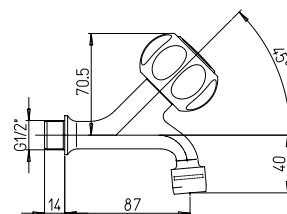

1/2" tap with hose connection

Robinet simple 1/2" avec raccord pour tuyau

Grifo de 1/2" con juntura para manguera

Standventil 1/2" mit Rohr-Verbindung

RICAMBI / SPARE PARTS:

53CC180NF VITONE / HEADWORK

CR

37..523

Rubinetto erogazione 1/2" con rompigetto

1/2" tap with flow straightener

Robinet simple 1/2" avec brise-jet

Grifo de 1/2" con rompeaguas

Standventil 1/2" mit Luftsprudler

RICAMBI / SPARE PARTS:

53CC180NF VITONE / HEADWORK

CR

37..525

Rubinetto lavatrice 1/2" x 3/4"

1/2" x 3/4" washing machine tap

Robinet simple avec raccord 1/2" x 3/4" pour lave-vaisselles

Grifo 1/2" x 3/4" con juntura lavavajillas

Standventil 1/2" x 3/4" mit Geschirrspülmaschine-Verbindung