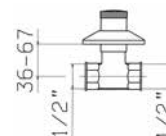

54..415A

Rubinetto arresto da 1/2"

1/2" stop valve

Robinets d'arrêt 1/2"

Laves de paso de 1/2"

Absperrhähnen