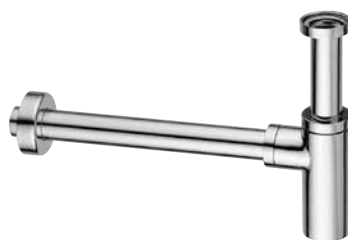

Standventil 1/2" x 1/2" mit Geschirrspülmaschine-Verbindung

RICAMBI / SPARE PARTS:

53CC180NF VITONE / HEADWORK

CR

37..530

Rubinetto prolungato 1/2"

1/2" long tap

Robinet simple 1/2"

Grifo de 1/2"

Standventil 1/2" lang

RICAMBI / SPARE PARTS:

53CC180NF VITONE / HEADWORK

CR

54..415A

Rubinetto arresto da 1/2"

1/2" stop valve

Robinets d'arrêt 1/2"

Laves de paso de 1/2"

Absperrhähnen

CR

78..849

Sifone minimale 1 1/4"

1 1/4" bottle trap

Siphon minimaliste 1 1/4"

Sifón minimalista de 1 1/4"

Geruchverschluss 1 1/4"

CR