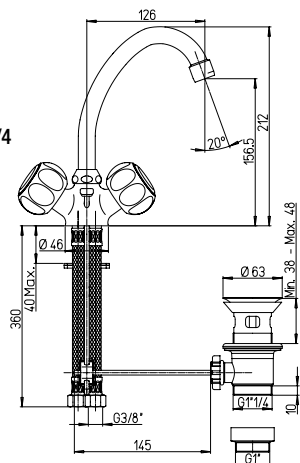

RICAMBI / SPARE PARTS:

53CC180NF VITONE / HEADWORK

CR

37..250

Monoforo lavabo con bocca tubo orientabile, scarico 1"1/4
 Basin mixer with swivel spout, 1"1/4 pop-up waste
Mélangeur lavabo avec bec haut orientable, vidage automatique 1"1/4
 Mezclador lavabo con caño alto giratorio, desagüe automático 1"1/4
Waschtischbatterie mit schwenkbarem Rohrauslauf, 1"1/4
 Ab- und Überlaufgarnitur 1"1/4

37..253

Monoforo bidet con bocca tubo orientabile, scarico 1"
 Bidet monobloc with swivel tube spout, 1" pop-up waste
Mélangeur bidet bec tube orientable, vidage 1"
 Mezclador bidé con caño tubular giratorio, desagüe 1"
Einloch-Bidetbatterie mit schwenkbarem Rohrauslauf, 1" Ab- und Überlaufgarnitur