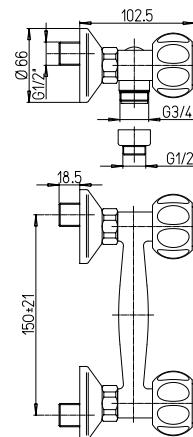

37..511

Gruppo doccia esterno 1/2"

1/2" shower mixer

Mélangeur douche apparent nu 1/2"

Mezclador ducha 1/2" sin equipo ducha

Brausemischer 1/2"

RICAMBI / SPARE PARTS:

53CC180NF VITONE / HEADWORK