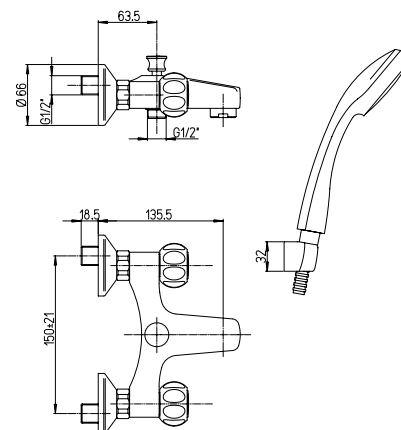

24CR10037

Gruppo vasca esterno con kit doccia fisso

Bath-shower mixer with fixed shower kit

Mélangeur bain douche mural avec kit douchette fixe

Mezclador bimando baño-ducha mural con equipo ducha, soporte fijo

Wannenmischer mit Brauseset

RICAMBI / SPARE PARTS:

53NL180NF VITONE / HEADWORK