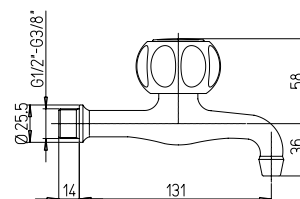

37..530

Rubinetto prolungato 1/2"

1/2" long tap

Robinet simple 1/2"

Grifo de 1/2"

Standventil 1/2" lang

RICAMBI / SPARE PARTS:

53CC180NF VITONE / HEADWORK