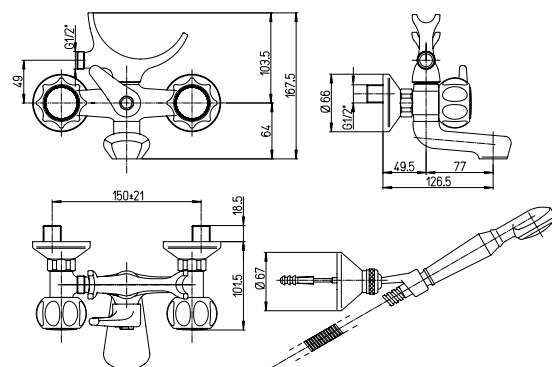

37..105

Gruppo vasca esterno con kit doccia orientabile

Bath-shower mixer with adjustable shower kit

Mélangeur bain douche mural avec kit douchette réglable

Mezclador bimando baño-ducha mural con equipo ducha, soporte articulado

Wannenmischer mit regelbarem Brauseset

RICAMBI / SPARE PARTS:

53CC180NF VITONE / HEADWORK