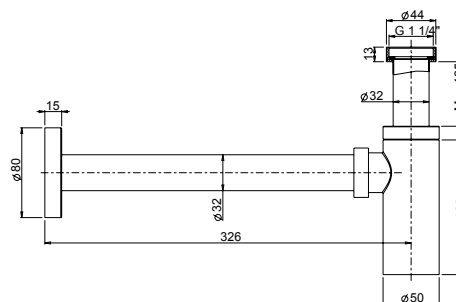

78..849

Sifone minimale 1 1/4"

1 1/4" bottle trap

Siphon minimaliste 1 1/4"

Sifón minimalista de 1 1/4"

Geruchverschluss 1 1/4"