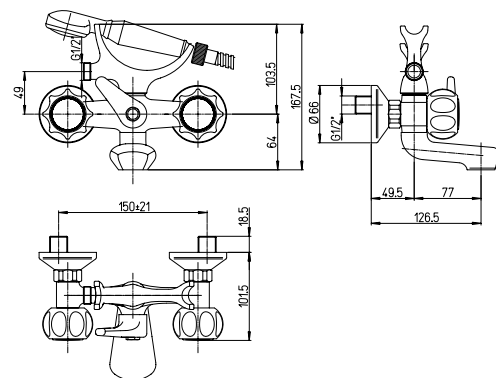

37..100

Gruppo vasca esterno con kit doccia fisso

Bath-shower mixer with fixed shower kit

Mélangeur bain douche mural avec kit douchette fixe

Mezclador bimando baño-ducha mural con equipo ducha, soporte fijo

Wannenmischer mit Brauseset

RICAMBI / SPARE PARTS:

53CC180NF VITONE / HEADWORK