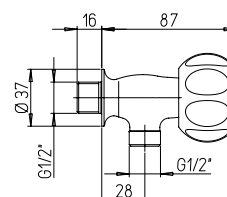

37..528

Rubinetto lavatrice 1/2" x 1/2"

1/2" x 1/2" washing machine tap

Robinet simple avec raccord 1/2" x 1/2" pour lave-vaisselles

Grifo 1/2" x 1/2" con juntura lavavajillas

Standventil 1/2" x 1/2" mit Geschirrspülmaschine-Verbindung

RICAMBI / SPARE PARTS:

53CC180NF VITONE / HEADWORK