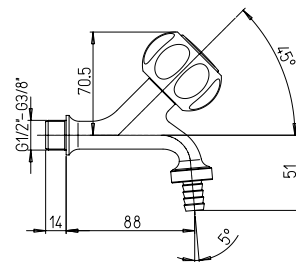

1/2" tap with hose connection

Robinet simple 1/2" avec raccord pour tuyau

Grifo de 1/2" con juntura para manguera

Standventil 1/2" mit Rohr-Verbindung

RICAMBI / SPARE PARTS:

53CC180NF VITONE / HEADWORK

CR

37..523

CR

37..525

Rubinetto lavatrice 1/2" x 3/4"

1/2" x 3/4" washing machine tap

Robinet simple avec raccord 1/2" x 3/4" pour lave-vaisselles

Grifo 1/2" x 3/4" con juntura lavavajillas

Standventil 1/2" x 3/4" mit Geschirrspülmaschine-Verbindung