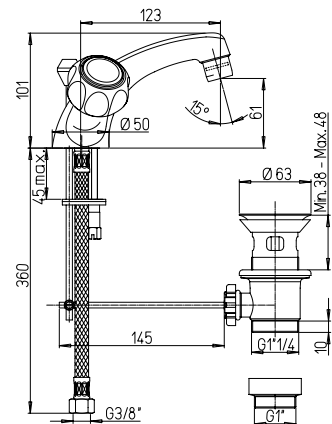

37..240

Monoblocco lavabo, scarico 1"
Basin monobloc, 1" pop-up waste
Lavabo monotrou, vidage automatique 1"
Mezclador lavabo, desagüe 1"
Waschtischbatterie, Ab- und Überlaufgarnitur 1"

RICAMBI / SPARE PARTS:

53NL180NF VITONE / HEADWORK

CR

37..241

Monoblocco lavabo, scarico 1"1/4
Basin monobloc, 1"1/4 pop-up waste
Lavabo monotrou, vidage automatique 1"1/4
Mezclador lavabo, desagüe 1"1/4
Waschtischbatterie, Ab- und Überlaufgarnitur 1"1/4