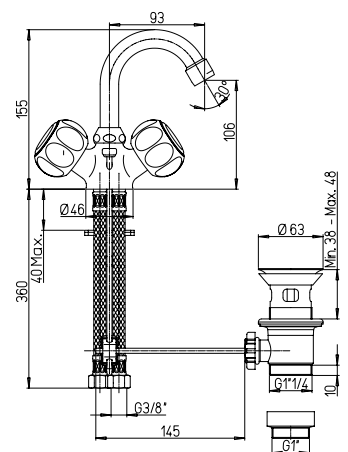

RICAMBI / SPARE PARTS:

53CC180NF VITONE / HEADWORK

CR

37..251

Monoforo bidet con bocca tubo orientabile, scarico 1"1/4
 Bidet mixer with swivel spout, 1"1/4 pop-up waste
Mélangeur bidet avec bec haut orientable, v. a. 1"1/4
 Mezclador bidé con caño alto giratorio, desagüe automático 1"1/4
Einloch-Bidetbatterie mit schwenkbarem Rohrauslauf, 1"1/4
 Ab- und Überlaufgarnitur 1"1/4