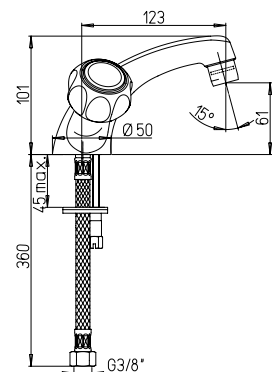

CR

37..252

Monoforo lavabo con bocca tubo orientabile, scarico 1"
 Basin monobloc with swivel tube spout, 1" pop-up waste
Mélangeur lavabo bec tube orientable, vidage 1"
 Mezclador lavabo con caño tubular giratorio, desagüe 1"
Waschtischbatterie mit schwenkbarem Rohrauslauf, 1"
 Ab- und Überlaufgarnitur