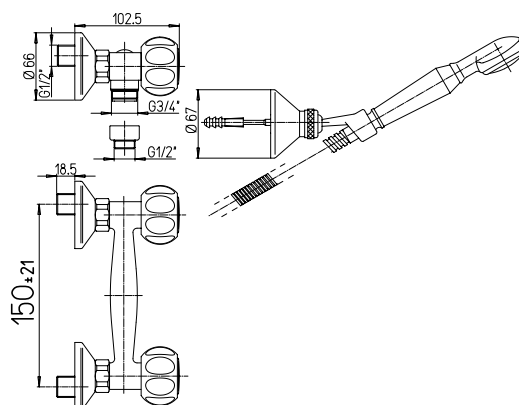

37..509

Gruppo doccia esterno 1/2" con kit doccia orientabile

1/2" shower mixer with adjustable shower kit

Mélangeur douche apparent 1/2" avec garniture de douche orientable

Mezclador ducha 1/2" con equipo ducha, soporte articulado

Brausemischer 1/2" mit Brausegarnitur, Brausehalter verstellbar

RICAMBI / SPARE PARTS:

53CC180NF VITONE / HEADWORK