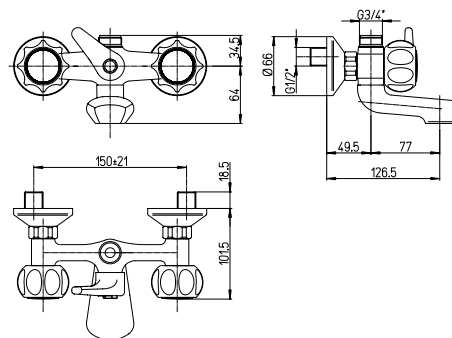

37..111

Gruppo vasca esterno senza kit doccia

Bath-shower mixer without shower kit

Mélangeur bain douche mural nu

Mezclador bimando baño-ducha mural

Wannenmischer ohne Brauseset

RICAMBI / SPARE PARTS:

53CC180NF VITONE / HEADWORK