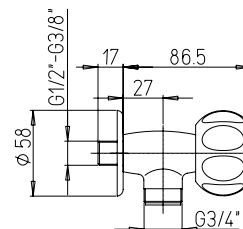

CR

37..525

Rubinetto lavatrice 1/2" x 3/4"

1/2" x 3/4" washing machine tap

Robinet simple avec raccord 1/2" x 3/4" pour lave-vaisselles

Grifo 1/2" x 3/4" con juntura lavavajillas

Standventil 1/2" x 3/4" mit Geschirrspülmaschine-Verbindung

RICAMBI / SPARE PARTS:

53CC180NF VITONE / HEADWORK

CR

37..528

Rubinetto lavatrice 1/2" x 1/2"

1/2" x 1/2" washing machine tap

Robinet simple avec raccord 1/2" x 1/2" pour lave-vaisselles

Grifo 1/2" x 1/2" con juntura lavavajillas