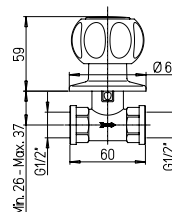

37..400

Rubinetto arresto da 1/2"

1/2" stop valve

Robinet d'arrêt 1/2"

Llave de paso de 1/2"

Absperrventil 1/2"

RICAMBI / SPARE PARTS:

53CC181 VITONE / HEADWORK