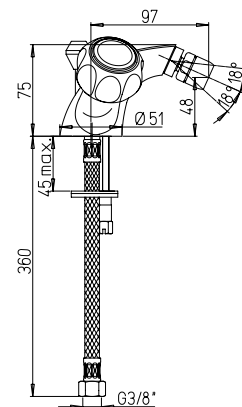

CR

37..400

Rubinetto arresto da 1/2"

1/2" stop valve

Robinet d'arrêt 1/2"

Llave de paso de 1/2"

Absperrventil 1/2"

RICAMBI / SPARE PARTS: