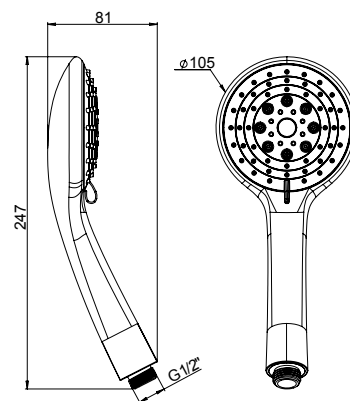

53CR155/P25

Doccetta anticalcare in ABS - 5 getti

Anti-limestone ABS handshower - 5 jets

Douchette anticalcaire en ABS - 5 jets

Equipo de ducha antical de ABS - 5 funciones

Ovale Antikalk-Handbrause aus ABS - 5 Strahlarten

CR