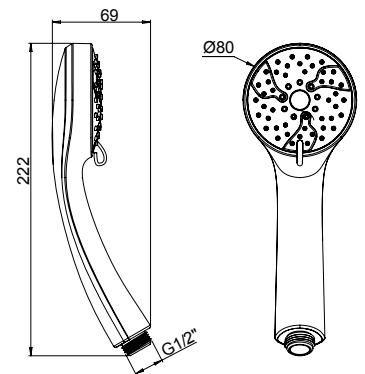

shower line

50CR755

Soffione anticalcare ABS monogetto Ø80

Anti-limestone abs shower head, 1 jet Ø80

Douche de tête anticalcaire en abs, monojet Ø80

Cabeza de ducha anticalcárea de ABS, monojet Ø80

Antikalk-Brausekopf in ABS, 1Jet Ø80

CR

53CR155/P1

Doccetta anticalcare ABS 3 getti - Ø80

Anti-limestone handshower in ABS, 3 jets - Ø80

Douchette anticalcaire ABS 3 jets - Ø 80

Equipo de ducha antical ABS 3 funciones - Ø80

Antikalk-Handbrause aus ABS, 3 Strahlarten - Ø80

CR

53CR155/P2

Doccetta anticalcare ABS 5 getti - Ø100

Anti-limestone handshower, in ABS, 5 jets - Ø100

Douchette anticalcaire ABS 5 jets - Ø 100

Equipo de ducha antical ABS 5 funciones - Ø100

Antikalk-Handbrause aus ABS, 5 Strahlarten - Ø100