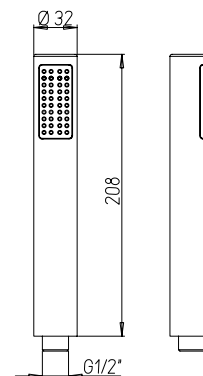

81CR155

Doccetta anticalcare Ø32 in ABS - 1 getto
Ø32 anti-limestone ABS handshower - 1 jet
Douchette anticalcaire Ø32 en ABS - 1 jet
Equipo de ducha antical Ø32 de ABS - 1 función
Antikalk-Handbrause Ø32 aus ABS - 1 Strahlart