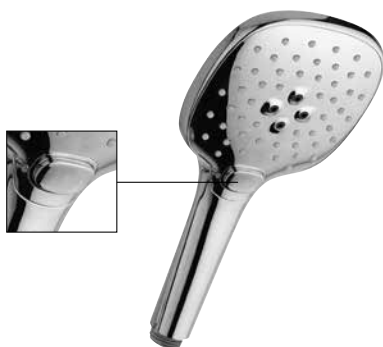

53CR155/P44

Doccetta anticalcare ABS 3 getti - Ø120
Anti-limestone handshower, in ABS, 3 jets - Ø120
Douchette anticalcaire ABS 3 jets - Ø 120
Equipo de ducha antical ABS 3 funciones - Ø120
Antikalk-Handbrause aus ABS, 3 Strahlarten - Ø120

- ☒ CR