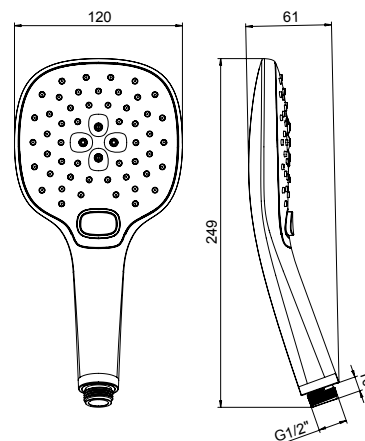

53CR155/P44

Doccetta anticalcare ABS 3 getti - Ø120
Anti-limestone handshower, in ABS, 3 jets - Ø120
Douchette anticalcaire ABS 3 jets - Ø 120
Equipo de ducha antical ABS 3 funciones - Ø120
Antikalk-Handbrause aus ABS, 3 Strahlarten - Ø120

- ☒ CR