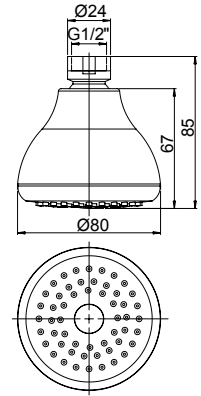

CR

53CR155/P1

Doccetta anticalcare ABS 3 getti - Ø80

Anti-limestone handshower in ABS, 3 jets - Ø80

Douchette anticalcaire ABS 3 jets - Ø 80

Equipo de ducha antical ABS 3 funciones - Ø80

Antikalk-Handbrause aus ABS, 3 Strahlarten - Ø80