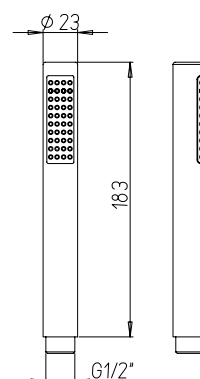

92..155

Doccetta anticalcare Ø23 in ABS - 1 getto
Ø23 anti-limestone handshower, in ABS - 1 jet
Douchette anticalcaire Ø23 en ABS - 1 jet
Equipo de ducha antical Ø23 de ABS - 1 función
Antikalk-Handbrause Ø23 aus ABS - 1 Strahlart