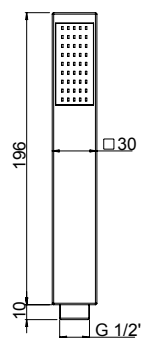

shower line

82CR155

Doccetta anticalcare in ABS - 1 getto

Anti-limestone ABS handshower - 1 jet

Douchette anticalcaire en ABS - 1 jet

Equipo de ducha antical de ABS - 1 función

Ovale Antikalk-Handbrause aus ABS - 1 Strahlart

CR