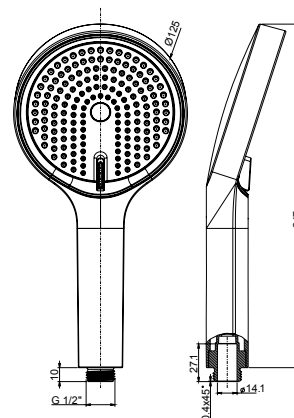

- CR
- NS BY
- PW

53CR155/P44

Doccetta anticalcare ABS 3 getti - Ø120
 Anti-limestone handshower, in ABS, 3 jets - Ø120
Douchette anticalcaire ABS 3 jets - Ø 120
 Equipo de ducha antical ABS 3 funciones - Ø120
Antikalk-Handbrause aus ABS, 3 Strahlarten - Ø120

- CR

53CR155W109

Doccetta anticalcare in ABS - 3 getti
 Anti-limestone ABS hanshower - 3 jets
Douchette anticalcaire en ABS - 3 jets
 Equipo de ducha antical de ABS - 3 funciones
Ovale Antikalk-Handbrause aus ABS - 3 Strahlarten

- CR

53NS155W47

Doccetta in ABS 3 getti e 2 posizioni di stop-ghiera cromata-anticalcare
 Anti-limescale hand shower in ABS with 3 spray functions and 2 stop positions - chrome-plated ring
Douchette anticalcaire en ABS avec 3 jets et 2 positions d'arrêt - bague chromée
 Ducha de mano en ABS con 3 chorros y 2 posiciones de parada, anillo cromado antical
Handbrause aus ABS mit 3 Strahlarten und 2 Stopp-Positionen, verchromter Ring mit Kalkschutz