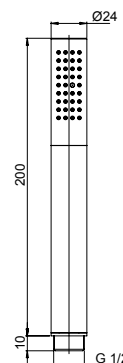

CR

NS BY

PW

PJ

PZ P7

53CR155/P4

Doccetta anticalcare Ø24 in metallo - 1 getto
 Ø24 anti-limestone handshower, in metal - 1 jet
Douchette anticalcaire Ø24 en métal - 1 jet
 Equipo de ducha antical Ø24 de metal - 1 función
Antikalk-Handbrause Ø24 aus Metall - 1 Strahlart