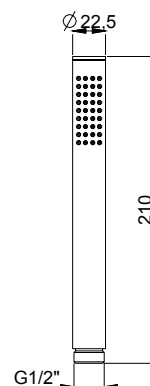

53..155VTT

Doccetta anticalcare TONDA ottone 1 getto
Round, anti-limestone handshower - 1 jet
Douchette anticalcaire RONDE laiton 1 jet
Equipo de ducha antical REDONDA latón 1 función
RUNDE Antikalk-Handbrause aus Messing, 1 Strahlart