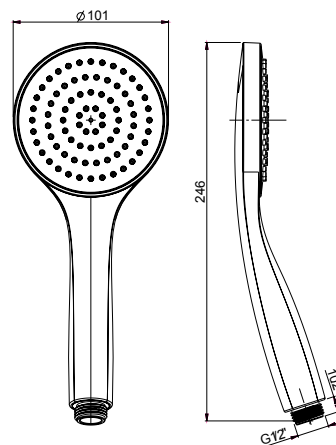

CR

NS BY

PW

PJ

PZ P7

53CR155/P4

Doccetta anticalcare Ø24 in metallo - 1 getto
 Ø24 anti-limestone handshower, in metal - 1 jet
Douchette anticalcaire Ø24 en métal - 1 jet
 Equipo de ducha antical Ø24 de metal - 1 función
Antikalk-Handbrause Ø24 aus Metall - 1 Strahlart

Douchette anticalcaire en ABS - 5 jets

Equipo de ducha antical de ABS - 5 funciones

Ovale Antikalk-Handbrause aus ABS - 5 Strahlarten

CR

53CR155/P6

Doccetta anticalcare QUADRA ottone 1 getto

SQUARE anti-limestone handshower -1 jet

Douchette anticalcaire CARRÉE laiton 1 jet

Equipo de ducha antical CUADRADA latón 1 función

ECKIGE Antikalk-Handbrause aus Messing, 1 Strahlart

CR

53..155/739

Doccetta anticalcare in ABS - 1 getto
 Anti-limestone ABS hanshower - 1 jet
Douchette anticalcaire en ABS - 1 jet
 Equipo de ducha antical de ABS - 1 función
Antikalk-Handbrause aus ABS - 1 Strahlart

- CR
- NS BY
- PW

53CR155/P44

Doccetta anticalcare ABS 3 getti - Ø120
 Anti-limestone handshower, in ABS, 3 jets - Ø120
Douchette anticalcaire ABS 3 jets - Ø 120
 Equipo de ducha antical ABS 3 funciones - Ø120
Antikalk-Handbrause aus ABS, 3 Strahlarten - Ø120