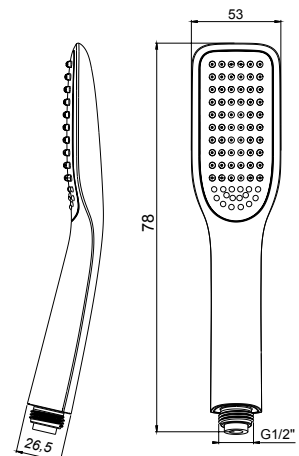

95..155

Doccetta anticalcare in ABS - 1 getto

Anti-limestone ABS handshower - 1 jet

Douchette anticalcaire en ABS - 1 jet

Equipo de ducha antical de ABS - 1 función

Antikalk-Handbrause aus ABS - 1 Strahlart