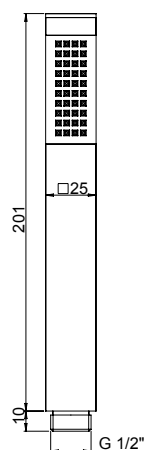

53CR155/P6

Doccetta anticalcare QUADRA ottone 1 getto

SQUARE anti-limestone handshower -1 jet

Douchette anticalcaire CARRÉE laiton 1 jet

Equipo de ducha antical CUADRADA latón 1 función

ECKIGE Antikalk-Handbrause aus Messing, 1 Strahlart

CR