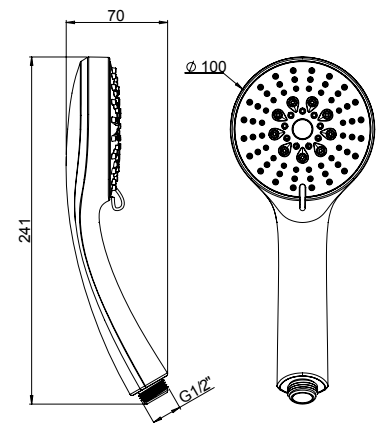

shower line

50CR755

Soffione anticalcare ABS monogetto Ø80

Anti-limestone abs shower head, 1 jet Ø80

Douche de tête anticalcaire en abs, monojet Ø80

Cabeza de ducha anticalcárea de ABS, monojet Ø80

Antikalk-Brausekopf in ABS, 1Jet Ø80

CR

53CR155/P1

Doccetta anticalcare ABS 3 getti - Ø80

Anti-limestone handshower in ABS, 3 jets - Ø80

Douchette anticalcaire ABS 3 jets - Ø 80

Equipo de ducha antical ABS 3 funciones - Ø80

Antikalk-Handbrause aus ABS, 3 Strahlarten - Ø80

CR

53CR155/P2

Doccetta anticalcare ABS 5 getti - Ø100

Anti-limestone handshower, in ABS, 5 jets - Ø100

Douchette anticalcaire ABS 5 jets - Ø 100

Equipo de ducha antical ABS 5 funciones - Ø100

Antikalk-Handbrause aus ABS, 5 Strahlarten - Ø100

CR

NS

PW

81CR155

Doccetta anticalcare Ø32 in ABS - 1 getto
 Ø32 anti-limestone ABS handshower - 1 jet
Douchette anticalcaire Ø32 en ABS - 1 jet
 Equipo de ducha antical Ø32 de ABS - 1 función
Antikalk-Handbrause Ø32 aus ABS - 1 Strahlart