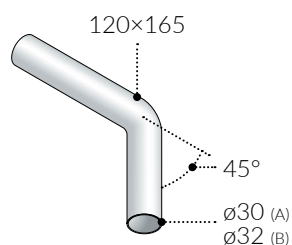

Curve in ottone cromato

Curve lisce in ottone cromato

		misure	confezione	cls.	prezzo
A.	79.200.4	150×250 ø26	5×bag	08	574
	Curva 90° in ottone cromato				
		- 150×250			
		- ø26			
B.	79.204.5	150×250 ø30	5×bag	08	575
		- ø30			
C.	79.200.5	150×250 ø32	5×bag	08	576
		- ø32			
D.	79.364.5	200×300 ø30	5×bag	08	577
		- 200×300 mm			
		- ø30			

A.	81.254.5	L.250 × ø30	10×bag	08	578
	Curva 45° in ottone cromato				
		- L. 250			
		- ø30			
B.	81.250.5	L.250 × ø32	10×bag	08	579
		- ø32			