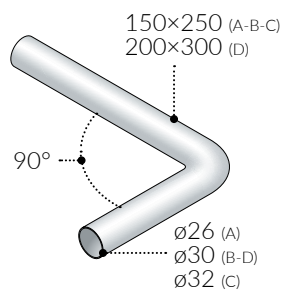

Curve in ottone cromato

Curve lisce in ottone cromato

		misure	confezione	cls.	prezzo
A.	79.200.4	150×250 ø26	5×bag	08	574
	Curva 90° in ottone cromato				
		- 150×250			
		- ø26			
B.	79.204.5	150×250 ø30	5×bag	08	575
		- ø30			
C.	79.200.5	150×250 ø32	5×bag	08	576
		- ø32			
D.	79.364.5	200×300 ø30	5×bag	08	577
		- 200×300 mm			
		- ø30			

A.	81.254.5	L.250 × ø30	10×bag	08	578
	Curva 45° in ottone cromato				
		- L. 250			
		- ø30			
B.	81.250.5	L.250 × ø32	10×bag	08	579
		- ø32			