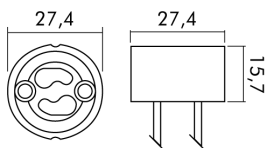

Portalamпада GU10 intestato con cavi

CARATTERISTICHE GENERALI
Classe ETIM: EC000401
Marca: Jolight
Attacco: GU10

CARATTERISTICHE ELETTRICHE
Tensione max: 240V
Corrente max: 2A

CARATTERISTICHE MECCANICHE
Materiale corpo: Ceramico
Lunghezza fili: 15cm
Sezione: 0.75mm²

ARTICOLI CORRELATI
Volantino: VOL.024

ARTICOLO	EAN CODE
23-9-104	

Confezione: Sacchetto da 10pz., Imballo: Sacchetto da 10 sacchetti
Prezzo per: 1pz. in sacchetto da 10pz. Multiplo di vendita: 10pz.