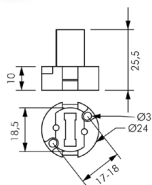

SOLUZIONI PER ESTERNO

SOLUZIONI PER INTERNO

SORGENTI LUMINOSE

ILLUMINAZIONE LINEARE

SISTEMI DI CONTROLLO

ACCESSORI

Portalamпада G9 intestato con cavi

CARATTERISTICHE GENERALI
Classe ETIM: EC000401
Marca: Jolight
Attacco: G9

CARATTERISTICHE ELETTRICHE
Tensione max: 240V
Corrente max: 2A

CARATTERISTICHE MECCANICHE
Materiale corpo: Ceramico
Lunghezza fili: 15cm
Sezione: 0.75mm²

ARTICOLO	EAN CODE
23-9-102	

Confezione: Sacchetto da 10pz., Imballo: Sacchetto da 10 sacchetti
Prezzo per: 1pz. in sacchetto da 10pz. Multiplo di vendita: 10pz.