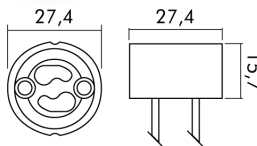

Portalamпада GU10 intestato con cavi e chiusura con vite serracavi

CARATTERISTICHE GENERALI
Classe ETIM: EC000401
Marca: Jolight
Attacco: GU10

CARATTERISTICHE ELETTRICHE
Tensione max: 240V
Corrente max: 2A

CARATTERISTICHE MECCANICHE
Materiale corpo: Ceramico
Lunghezza fili: 15cm
Sezione: 0.75mm²

Con chiusura in plastica

ARTICOLO	EAN CODE
23-9-104/2	

Confezione: Sacchetto da 10pz., Imballo: Sacchetto da 10 sacchetti
Prezzo per: 1pz. in sacchetto da 10pz.
Multiplo di vendita: 10pz.