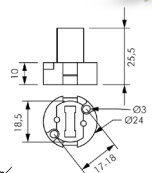

Portalamпада G9 con box di collegamento

CARATTERISTICHE GENERALI
Classe ETIM: EC000401
Marca: Jolight
Attacco: G9
Colore: Nero

CARATTERISTICHE ELETTRICHE
Tensione max: 250V
Corrente max: 2A

CARATTERISTICHE MECCANICHE
Materiale corpo: Ceramico

ARTICOLO	EAN CODE
23-9-102/3	

Confezione: PolyBag da 1pz., Imballo: Sacchetto da 10 polybag
Prezzo per: unità Multiplo di vendita: 10pz.