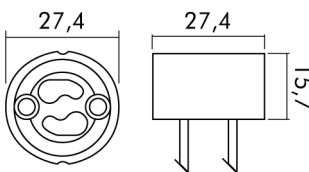

Portalamпада GU10 con box di collegamento

CARATTERISTICHE GENERALI
Classe ETIM: EC000401
Marca: Jolight
Attacco: GU10
Colore: Nero

CARATTERISTICHE ELETTRICHE
Tensione max: 250V
Corrente max: 2A

CARATTERISTICHE MECCANICHE
Materiale corpo: Ceramico

ARTICOLI CORRELATI
Volantino: VOL.024

ARTICOLO	EAN CODE
23-9-104/3	

Confezione: PolyBag da 1pz., Imballo: Sacchetto da 10 polybag
Prezzo per: unità, Multiplo di vendita: 10pz.