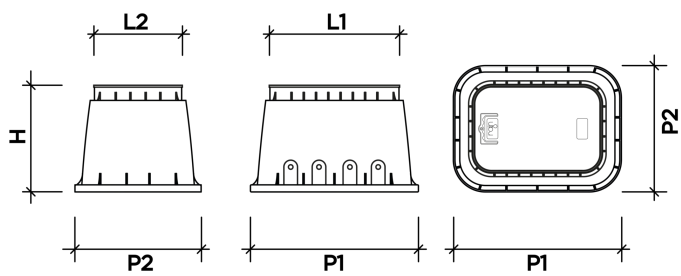

Pozzetti EZ-OPEN PZRM 113

Il pozzetto rettangolare EZ-Open PZRM 113 con doppio brevetto su maniglia di apertura e porta-connettore permette all'installatore di accedere con facilità alle elettrovalvole e di mantenere in ordine il pozzetto. Può contenere fino a 4 elettrovalvole da 1" modello RN 150 e RN 155. La base presenta inviti per agevolare la realizzazione di fori d'uscita per le tubazioni.

Caratteristiche Tecniche

- Tipo di pozzetto: Rettangolare
- Massimo numero elettrovalvole da 1": 4
- Tipo di apertura: con maniglia brevettata
- Vite di chiusura
- Gancio Centraline e connettori
- Materiale di produzione: Coperchio in polietilene (PEHD)
- Materiale di produzione: Corpo inferiore nero in polipropilene (PP)
- Materiale di produzione: Corpo inferiore verde in polietilene (PEHD)
- Compatibile con estensione 210.3000013

Codice	Nome	Modello
210.3001113	EZ-OPEN PZRM 113 G/B	VERDE/NERO
210.3002113	EZ-OPEN PZRM 113 G/G	VERDE/VERDE
210.3000013	EXTEN PZRM 113	Senza coperchio
210.2100113	EZ-OPEN RM 113	Coperchio Verde 113

Mod.	H	P1 - P2	L1 - L2
EZ-OPEN PZRM 113	32.6 cm	52.3 - 39.6 cm	41.9 - 29.2 cm

EZ-Open

La maniglia di apertura del pozzetto brevettata Rain consente una facile apertura del pozzetto per l'ispezione delle elettrovalvole.